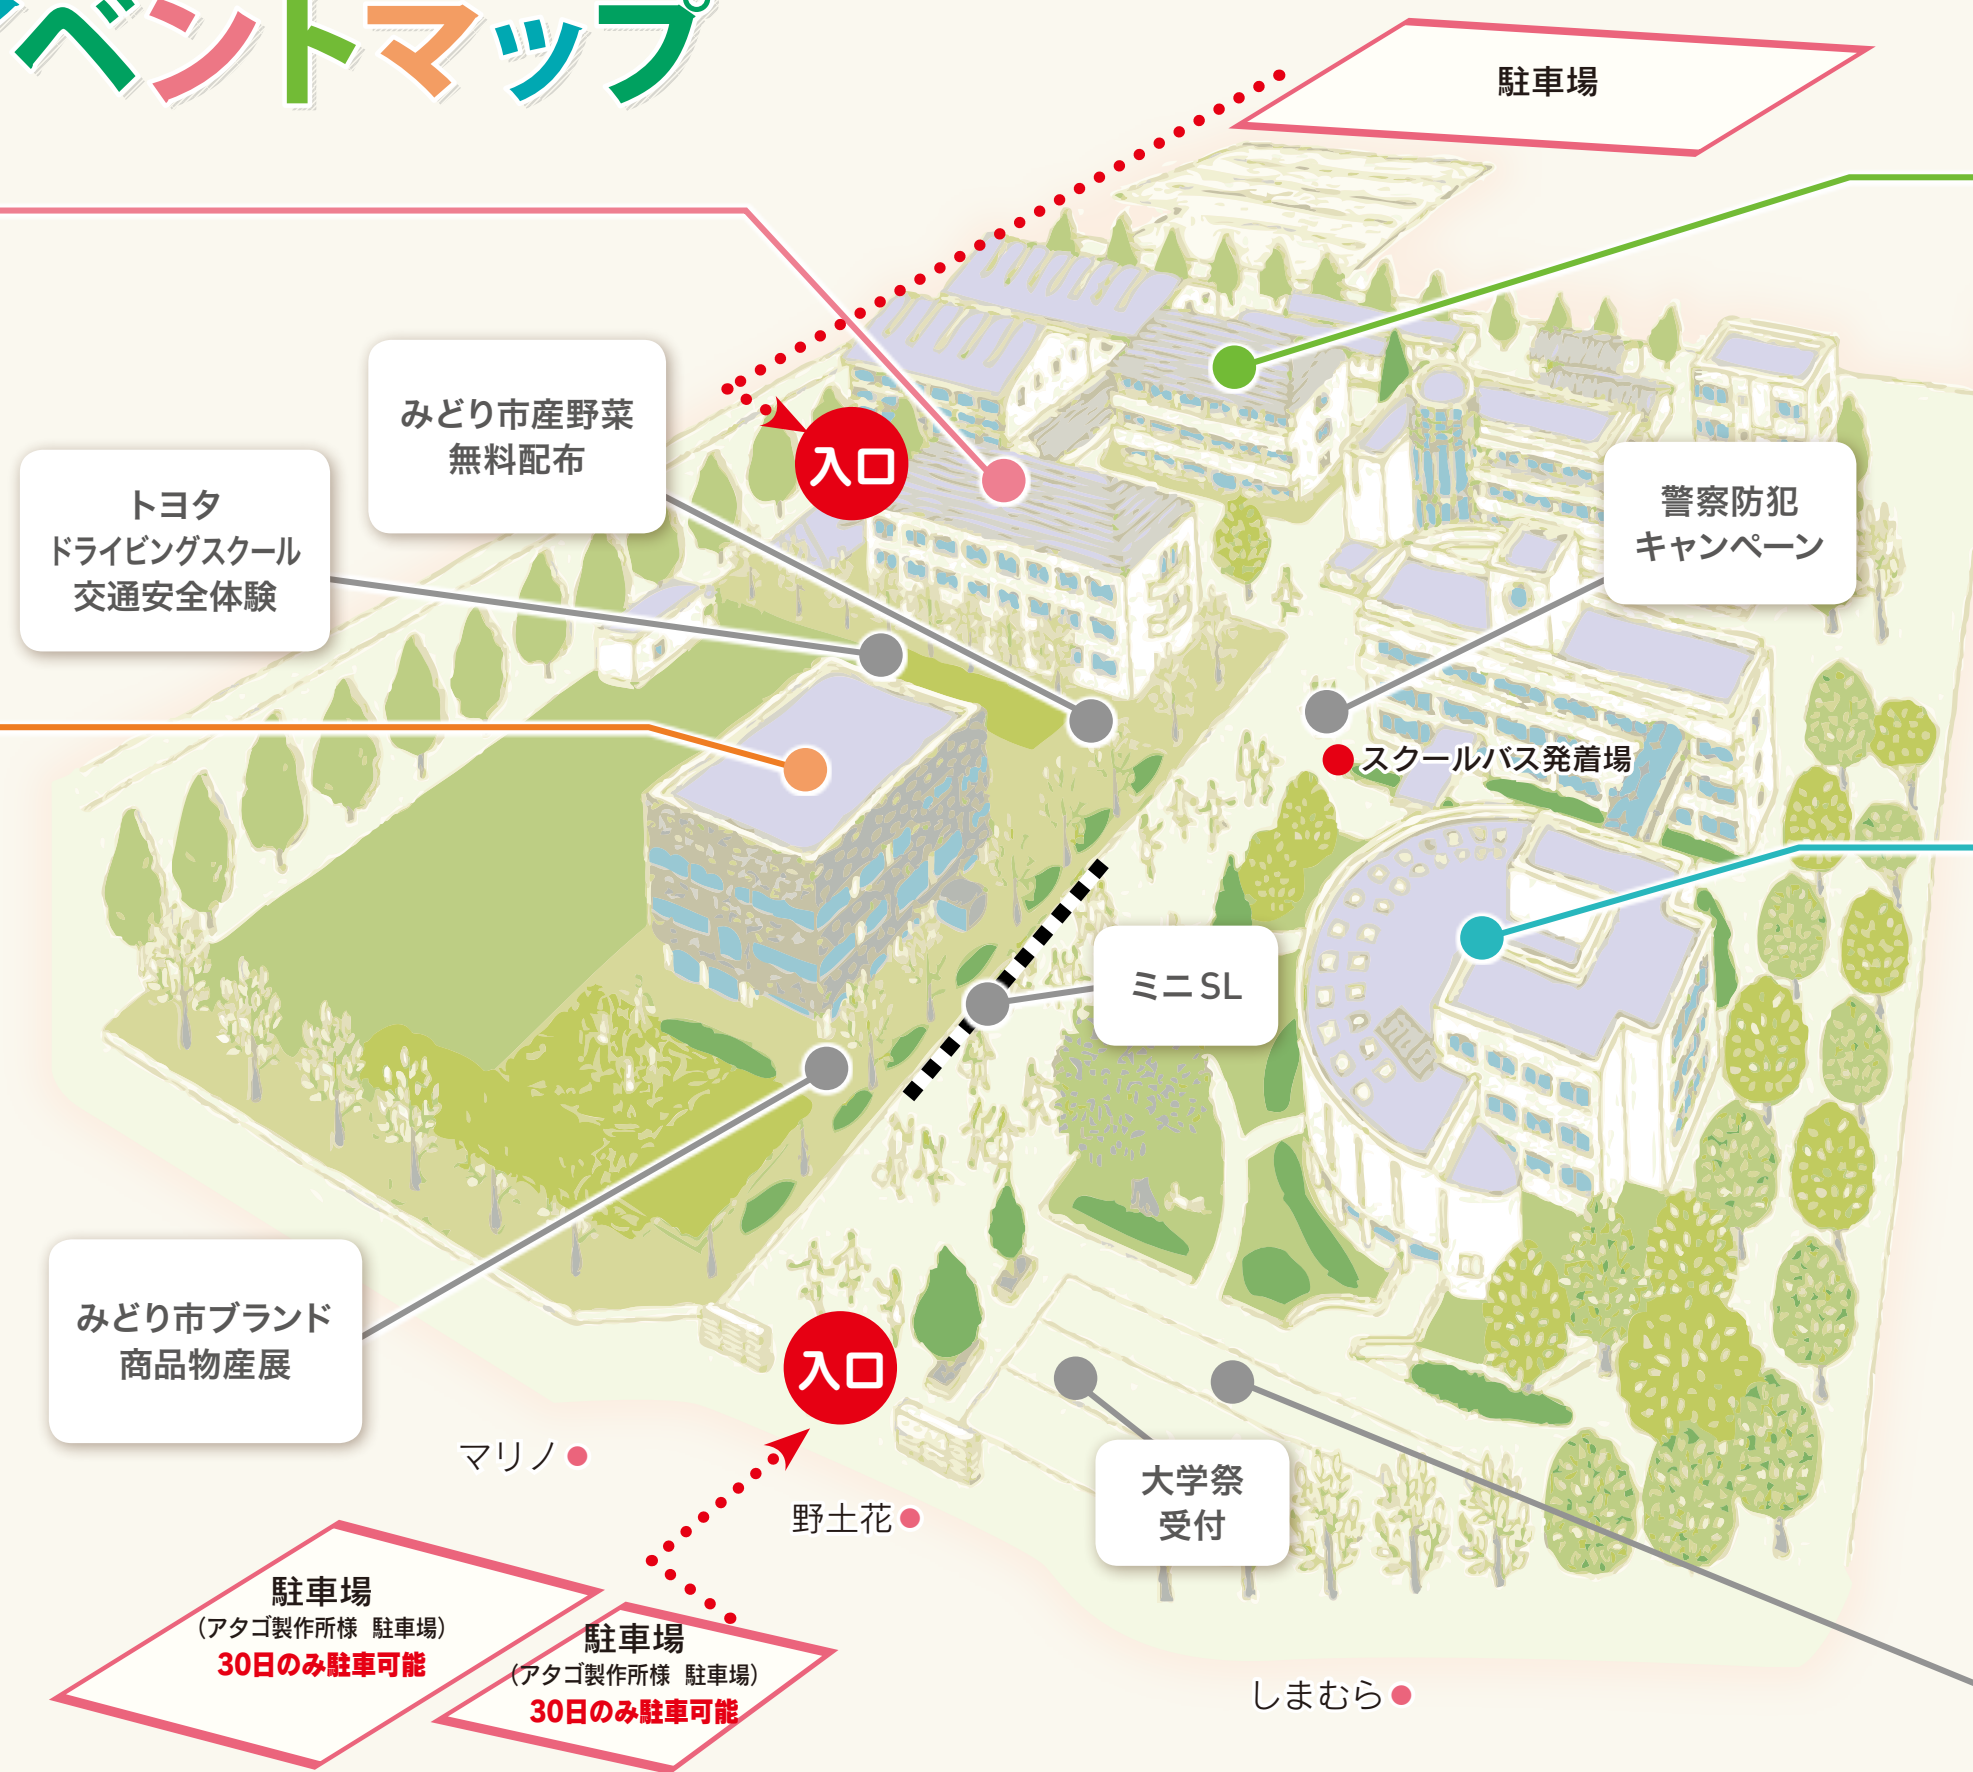

きらめき祭 イベントマップ

10号館

1. **1F**
2. ●看護学科企画(2年)
   - ●看護学科企画(3年)
   - ●看護学科企画(4年)

11号館

1. **1F**
2. ●レストラン&焼き菓子販売
   - ●栄養学科喫茶
   - ●幼稚園紹介コーナー
   - ●中学校紹介コーナー
   - ●中学校琴・合唱発表会
   - ●高校紹介コーナー
   - ●お茶のおもてなし(茶道サークル)(29日)
   - ●ライブ:ムシカ・アンディーナ(29日)
   - ●同窓会展示
   - ●つるしびな展
   - ●Halloweenへの誘い
   - ●救護室
3. **2F**
4. ●栄養学科展示
   - ●生活科学科展示
   - ●大学・短期大学部紹介コーナー
5. **3F**
6. ●看護学科企画(1年)
   - ●別科企画

1号館

1. **1F**
2. ●スペースデザイン
   - ●アート・デザイン学科学生グループ作品展示
   - ●手話サークル
3. **2F**
4. ●アート・デザイン学科授業作品展示
   - ●イラストサークル

9号館

1. **1F**
2. ●生活科学科プチレストラン
   - ●生活科学科カフェ
   - ●生活科学科焼き菓子販売&和菓子販売
   - ●お笑い芸人ライブ:TKO・オジンオズボーン(平成記念ホール)
3. 30日14:45~15:45(開場14:15)

- ●野外ステージライブ
- ●模擬店

学内は全て禁煙です。ご理解・ご協力の程よろしくお願いいたします。