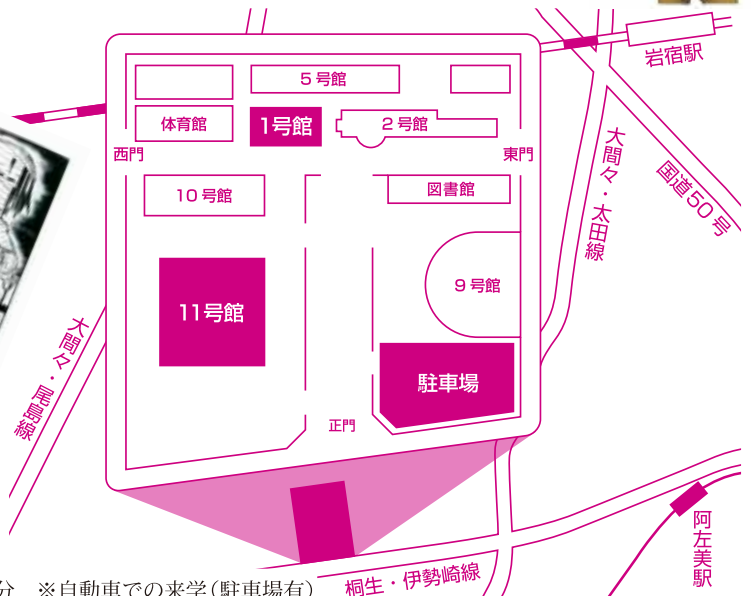

☑ ファッションショー【~ファッション・造形~】  
Striking the Heart♡♡♡  
9(日) 13:30 ~ 11号館1F 特設ステージ

**要予約**

聴講を希望される方は「お名前、連絡先」を、下記電話またはメールアドレスまでご連絡ください。

本学卒業の漫画家カツホ氏を迎え、学生時代や自身の作品についてお話し頂きます。

【講師プロフィール】カツホ (マンガ家)

- 2004年 桐生短期大学(現 桐生大学短期大学部 アート・デザイン学科) 卒
- 2006年 阿佐ヶ谷美術専門学校 卒
- 2008年 芳文社「まんがタイムきららキャラット」で「キルミーベイバー」掲載
- 2009年~ 芳文社「まんがタイム KR コミックス」として現在5巻刊行中
- 2012年 TBS系列でテレビアニメ放送

カツホ先生自画像

個の想いをデザインし、これを立体へと導き完成させる。この作品の数々が、見る方々の心に残って頂けたのなら、、、2年間の集大成であるこのショーのラストを飾るのは、妖精をテーマにしたものです。

☑ 高校生のための展示見学ツアー  
8(土)/9(日) 10:00~15:00【随時】

大学生による展示案内や進学相談、大学生活の事など丁寧に説明します。お気軽に1号館1Fの受付までお申し出下さい。