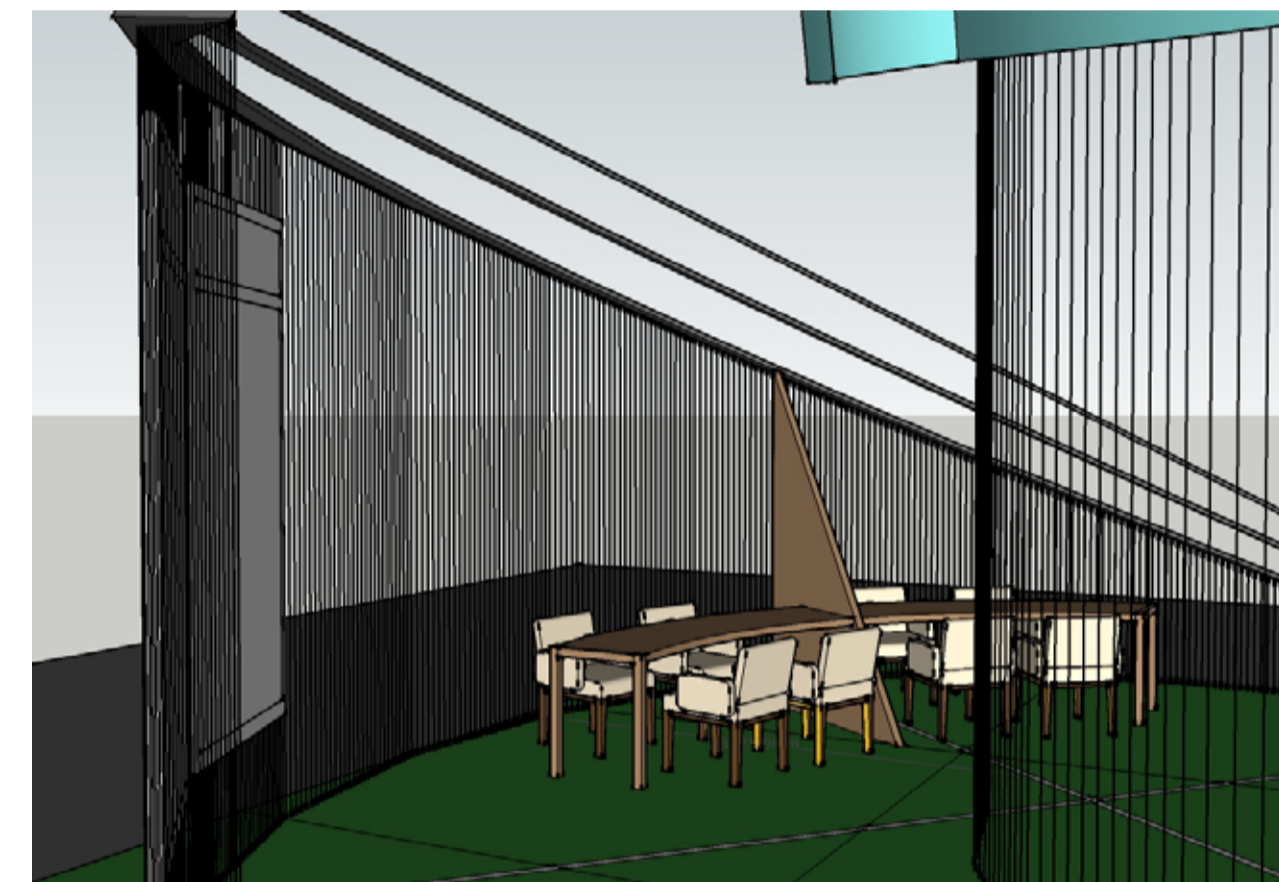

## ロボットに連動する空間

メイン空間中央ではロボットが激しく華麗に動作します。テニスのフォア・バックハンド・サーブ・スマッシュ等の動作をすることでラケットの性能、YONEXの理念などを表現します。ロボットのスイング軌跡とブースの光を連動させ、激しく、かつ美しい空間を演出します。

## 制作に対する作者の想い

高校から始めて、今では趣味になっているテニスですが、その経験はいろんなことを教えてくれました。試合は団体戦と個人戦がありますが、どちらも大事なのはチームメイトとの絆だと感じます。チーム一丸となって掴む勝利の喜び、チームメイトの頼もしい応援、そのどれもが自分自身の気持ちを強く後押ししてくれます。

この展示ブースを作る上で、スイングの動きや、光の美しさといったものだけでなく、このブースを訪れた人々が少しでも絆を深められるようにという想いを秘めながら制作しました。