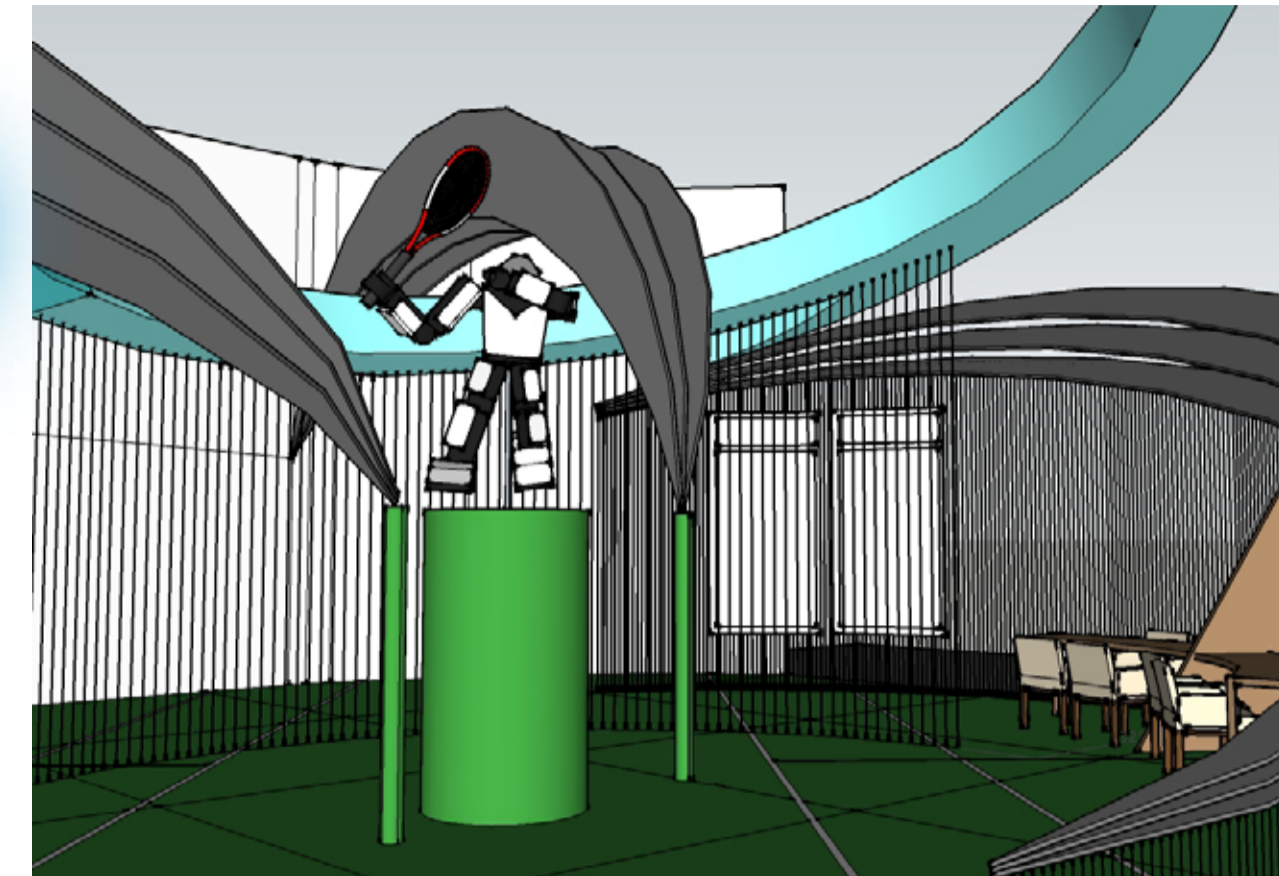

## ロボットに連動する空間

メイン空間中央ではロボットが激しく華麗に動作します。テニスのフォア・バックハンド・サーブ・スマッシュ等の動作をすることでラケットの性能、YONEXの理念などを表現します。ロボットのスイング軌跡とブースの光を連動させ、激しく、かつ美しい空間を演出します。

## 制作に対する作者の想い

高校から始めて、今では趣味になっているテニスですが、その経験はいろんなことを教えてくれました。試合は団体戦と個人戦がありますが、どちらも大事なのはチームメイトとの絆だと感じます。チーム一丸となって掴む勝利の喜び、チームメイトの頼もしい応援、そのどれもが自分自身の気持ちを強く後押ししてくれます。

この展示ブースを作る上で、スイングの動きや、光の美しさといったものだけでなく、このブースを訪れた人々が少しでも絆を深められるようにという想いを秘めながら制作しました。